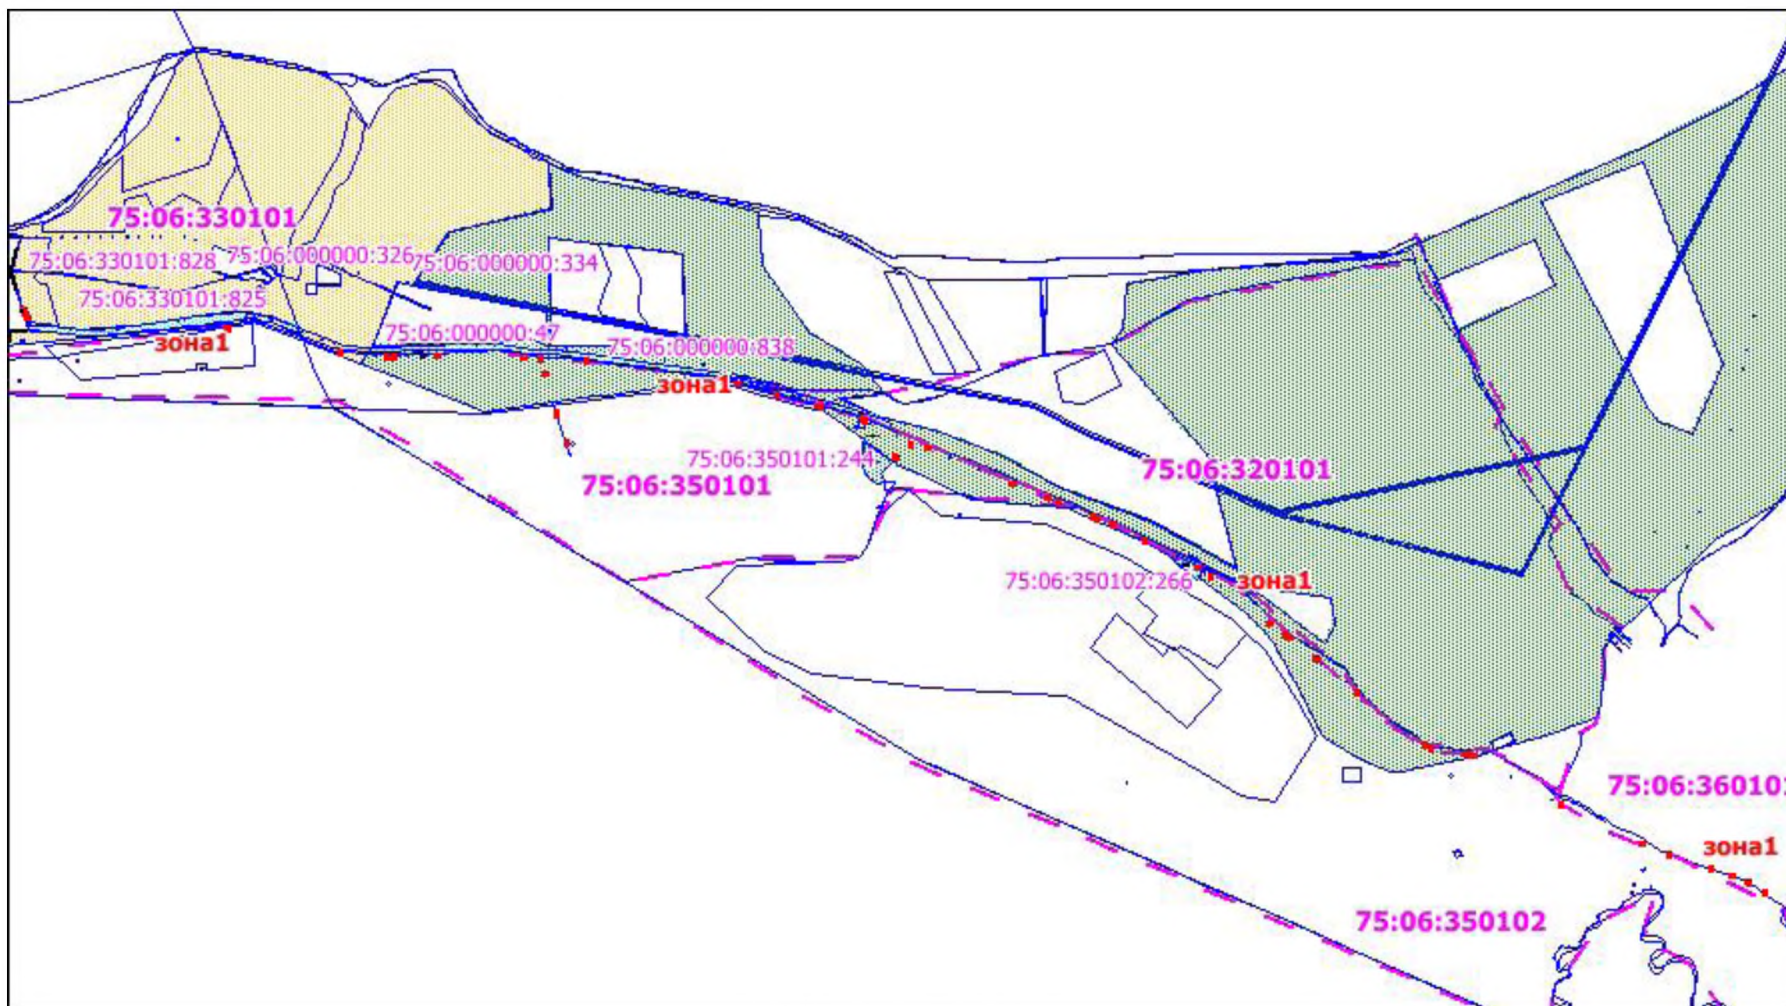

Масштаб 1:150 000

Используемые условные знаки и обозначения:

- - границы публичного сервитута
- - граница участка по сведениям ГКН
- 75:06:330101 - номер кадастрового квартала по сведениям ГКН
- 75:06:330101:820 - номер кадастрового квартала по сведениям ГКН
- Зона1 - обозначение контура публичного сервитута